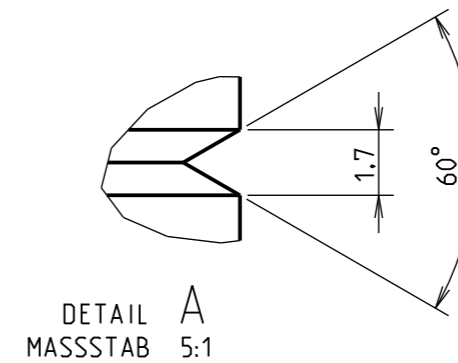

KLINGER Monoball KHO Anbohrhahn DN32 VII-AF-KFC PN40 / System Hütz & Baumgarten
 KLINGER Monoball KHO hot tapping valve DN32 VII-AF-KFC PN40 / System Hütz & Baumgarten

Model: WOH34786-3-KHO-AB-32
 Drawing: WOH34786-3-KHO-AB-32

Urheberschutz nach
 Copy right acc. to
 Droit d'auteur selon
 ISO 16016

scale 1:1
 weight ca. 3kg

Gez. : 12.02.25 SJe

WOH34786/3