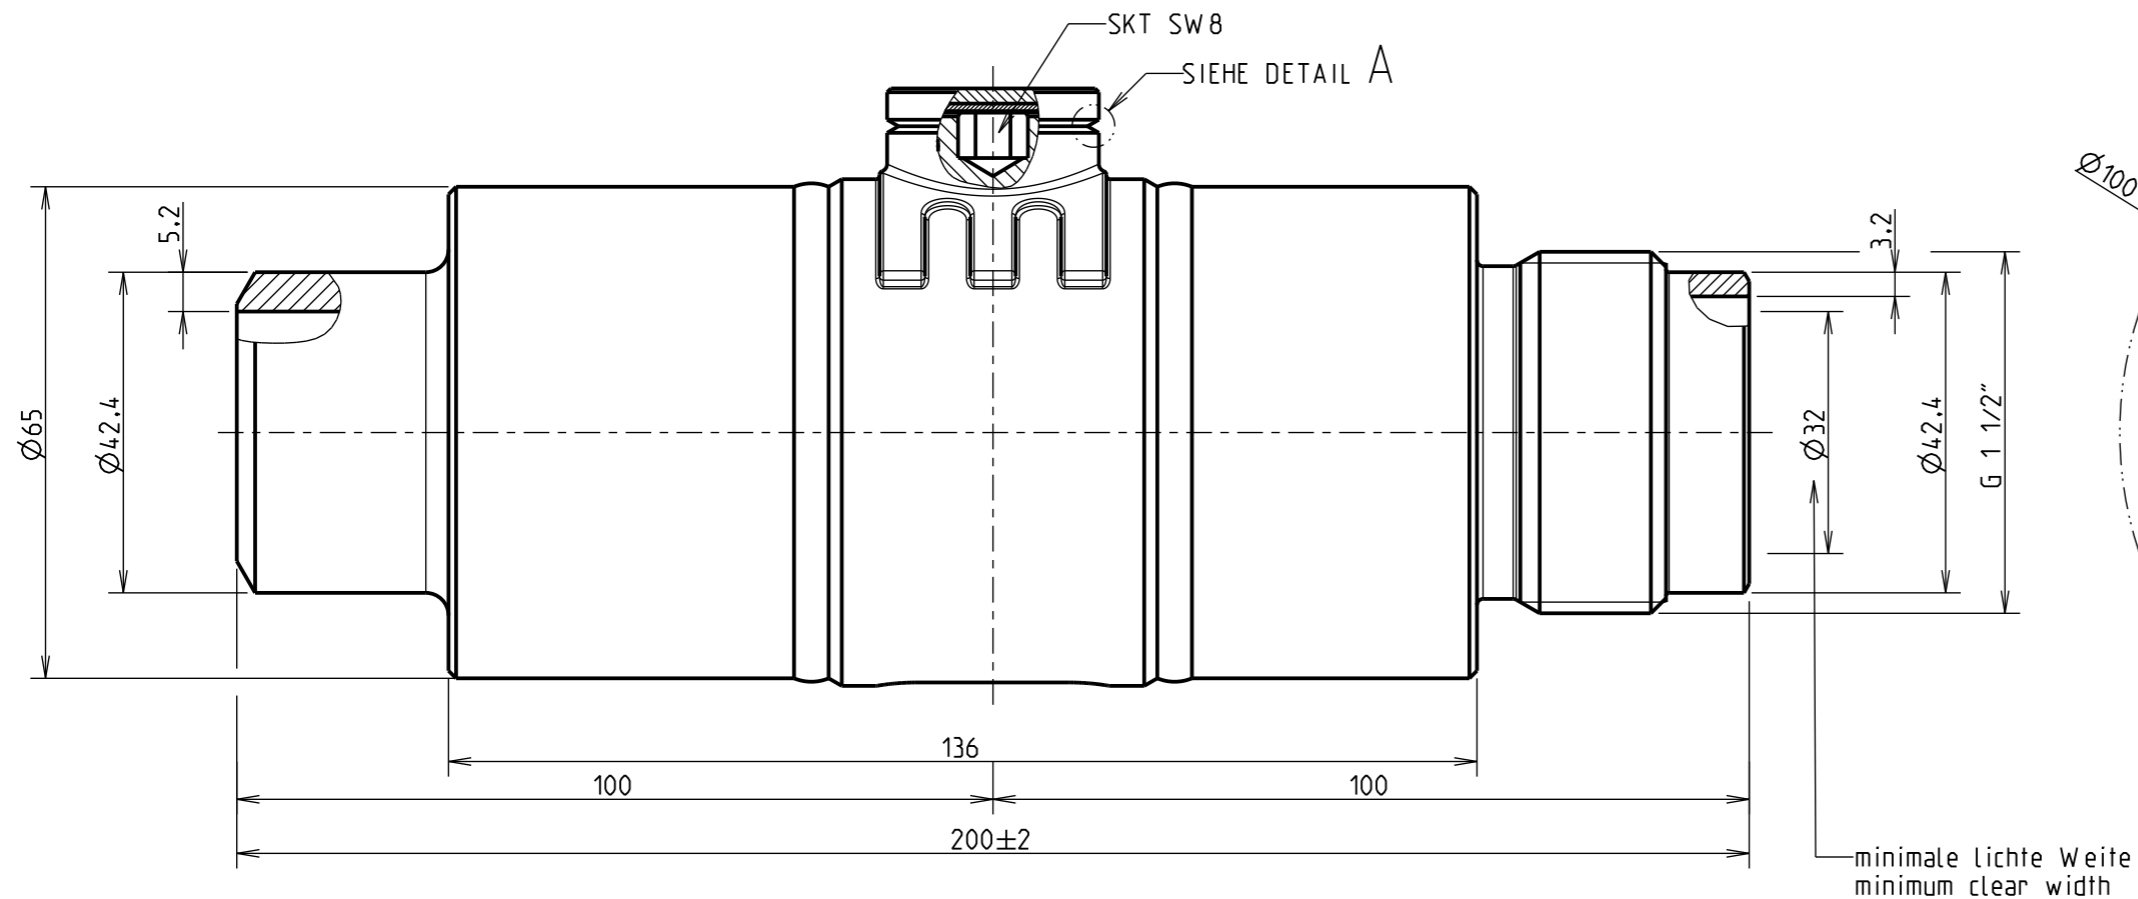

KLINGER Monoball KHO Anbohrhahn DN32 VII-AF-KFC PN40 / System Hütz & Baumgarten
 KLINGER Monoball KHO hot tapping valve DN32 VII-AF-KFC PN40 / System Hütz & Baumgarten

Model: WOH34786-3-KHO-AB-32
 Drawing: WOH34786-3-KHO-AB-32

Urheberschutz nach
 Copy right acc. to
 Droit d'auteur selon
 ISO 16016

scale 1:1
 weight ca. 3kg

Gez. : 12.02.25 SJe

WOH34786/3